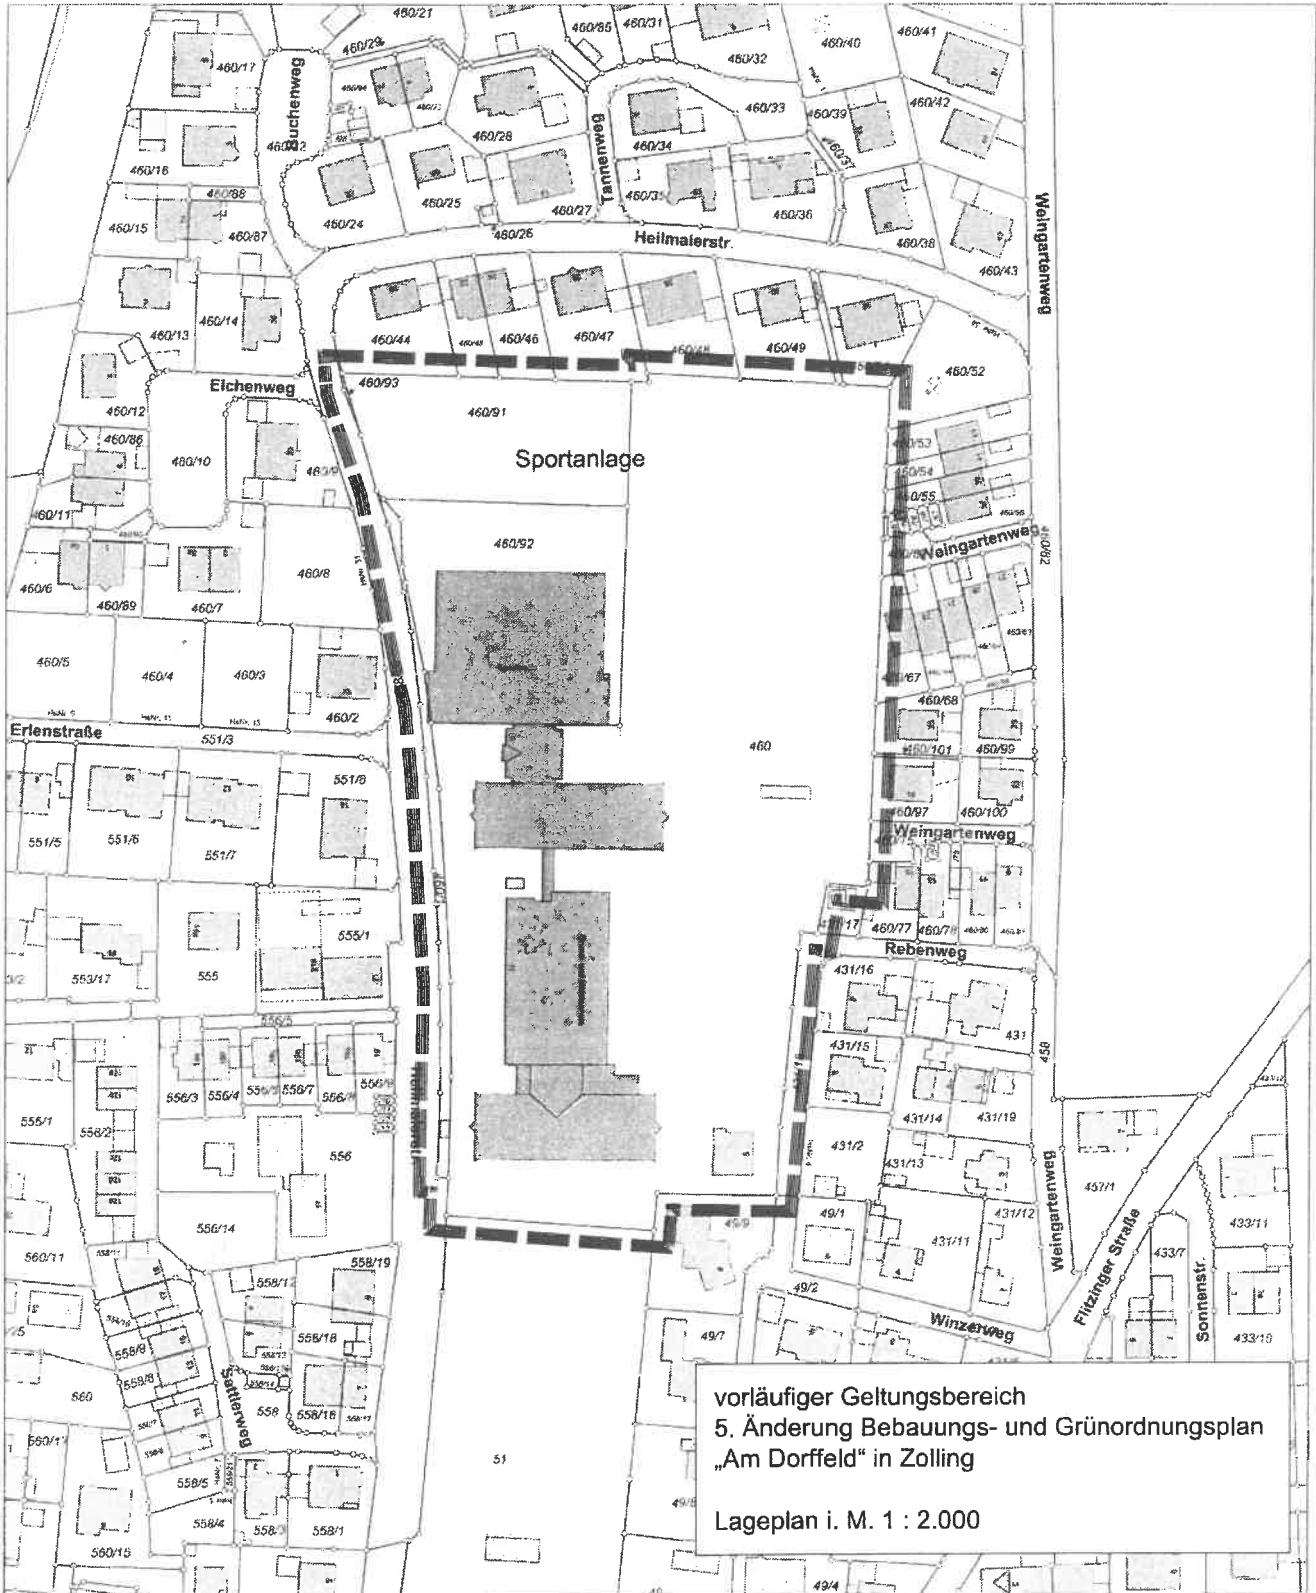

Flurstück: 460  
Gemarkung: Zolling

Gemeinde: Zolling  
Landkreis: Freising  
Bezirk: Oberbayern

5370656

vorläufiger Geltungsbereich  
5. Änderung Bebauungs- und Grünordnungsplan  
„Am Dorffeld“ in Zolling  
Lageplan i. M. 1 : 2.000

Maßstab 1:2000 0 10 30 60 Meter

Vervielfältigung nur in analoger Form für den eigenen Gebrauch.  
Zur Maßentnahme nur bedingt geeignet.